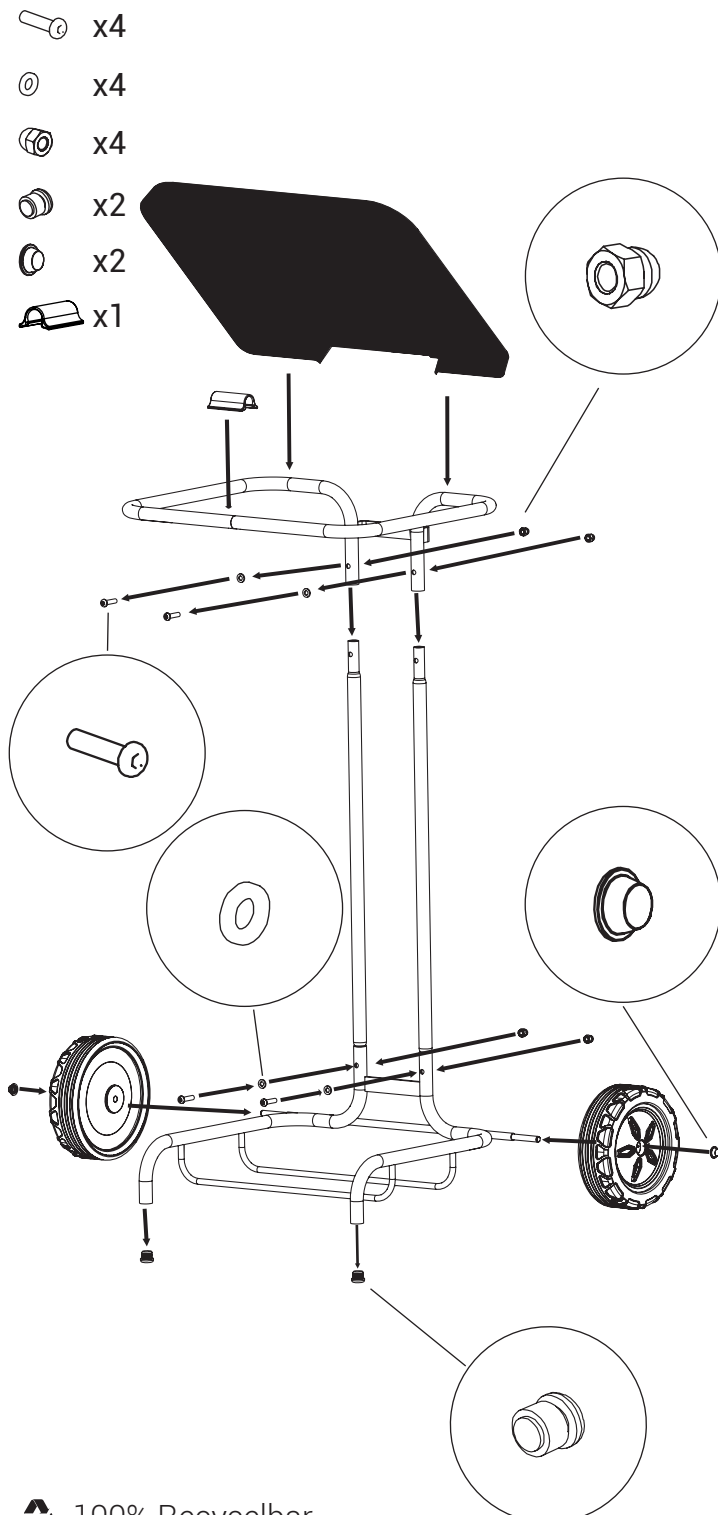

ABFALLSAMMLER 110 lt.
COLLECTEUR À ORDURES 110 lt.
PORTA SACCO PER SPAZZATURA 110 lt.
WASTE COLLECTOR 110 lt.

Art. No. 11481 / 16640

11481 Montageanleitung: Abfallsammler mobil 110 lt.

11481 Instruction de montage: Collecteur à ordures mobile 110 lt.

11481 Istruzioni di montaggio: Porta sacco per spazzatura mobile 110 lt.

11481 Assembly instructions: Waste collector mobile 110 lt.

16640 Montageanleitung Abfallsammler stand 110 lt.

16640 Instructions d'installation pour le support de collecteur de déchets 110 lt.

16640 Istruzioni di montaggio: Porta sacco per spazzatura in piedi 110 lt.

16640 Assembly instructions: Waste collector stationary 110 lt.