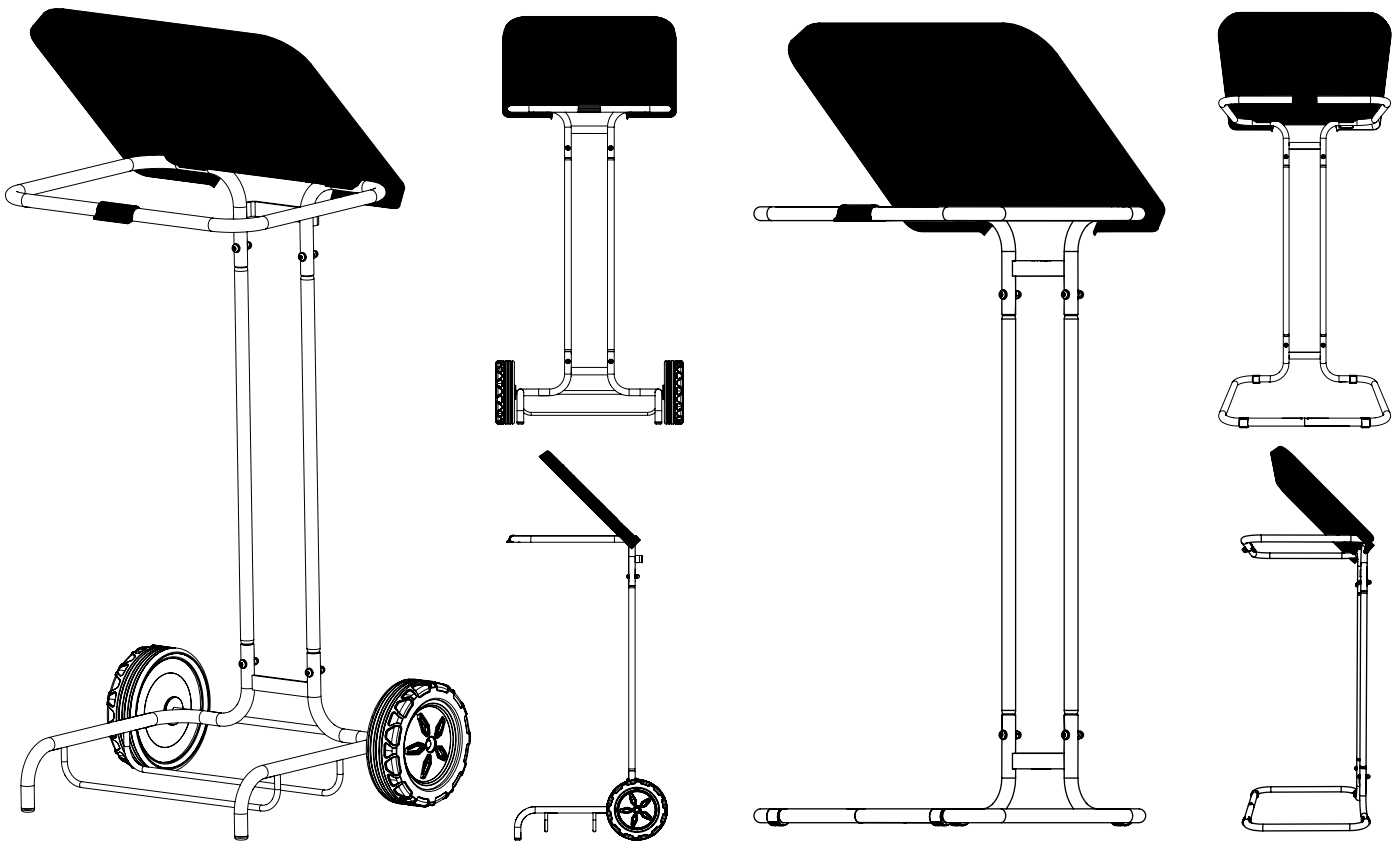

ABFALLSAMMLER 110 lt.
COLLECTEUR À ORDURES 110 lt.
PORTA SACCO PER SPAZZATURA 110 lt.
WASTE COLLECTOR 110 lt.

Art. No. 11481 / 16640

DE Technische Daten

- Verzinktes Stahlrohr
- Fassungsvermögen 110 Liter
- Leichtgängige grosse Profil-Räder
- Mit Bodenschutz
- Mobil Höhe: 870 mm
- Stand Höhe: 815 mm
- Mobile Breite: 500 mm
- Stand Breite: 465 mm
- Mobile Tiefe: 430 mm
- Stand Tiefe: 370 mm
- Mobil Gewicht: 4,94 kg
- Stand Gewicht: 3,7 kg

FR Données techniques

- Tube d'acier zingué
- Capacité: 110 litres
- Roues à profils facilement manœuvrables
- Avec protection pour le sol
- Mobile hauteur: 870 mm
- Fixe hauteur: 815 mm
- Mobile largeur: 500 mm
- Fixe largeur: 465 mm
- Mobile profondeur: 430 mm
- Fixe profondeur: 370 mm
- Mobile poids: 4,94 kg
- Fixe poids: 3,7 kg

IT Dati tecnici

- Tubo in acciaio zincato
- Volume: 110 litri
- Lisci grandi ruote a profilo
- Con protezione del suolo
- Mobile altezza: 870 mm
- In piedi altezza: 815 mm
- Mobile larghezza: 500 mm
- In piedi larghezza: 465 mm
- Mobile profondità: 430 mm
- In piedi profondità: 370 mm
- Mobile peso: 4,94 kg
- In piedi peso: 3,7 kg

EN Technical data

- Galvanized steel pipes
- Capacity: 110 litre
- Easy rolling, large grooved tyres
- With floor protection
- Mobile Height: 870 mm
- Stationary Height: 815 mm
- Mobile Width: 500 mm
- Stationary Width: 465 mm
- Mobile Depth: 430 mm
- Stationary Depth: 370 mm
- Mobile Weight: 4,94 kg
- Stationary Weight: 3,7 kg