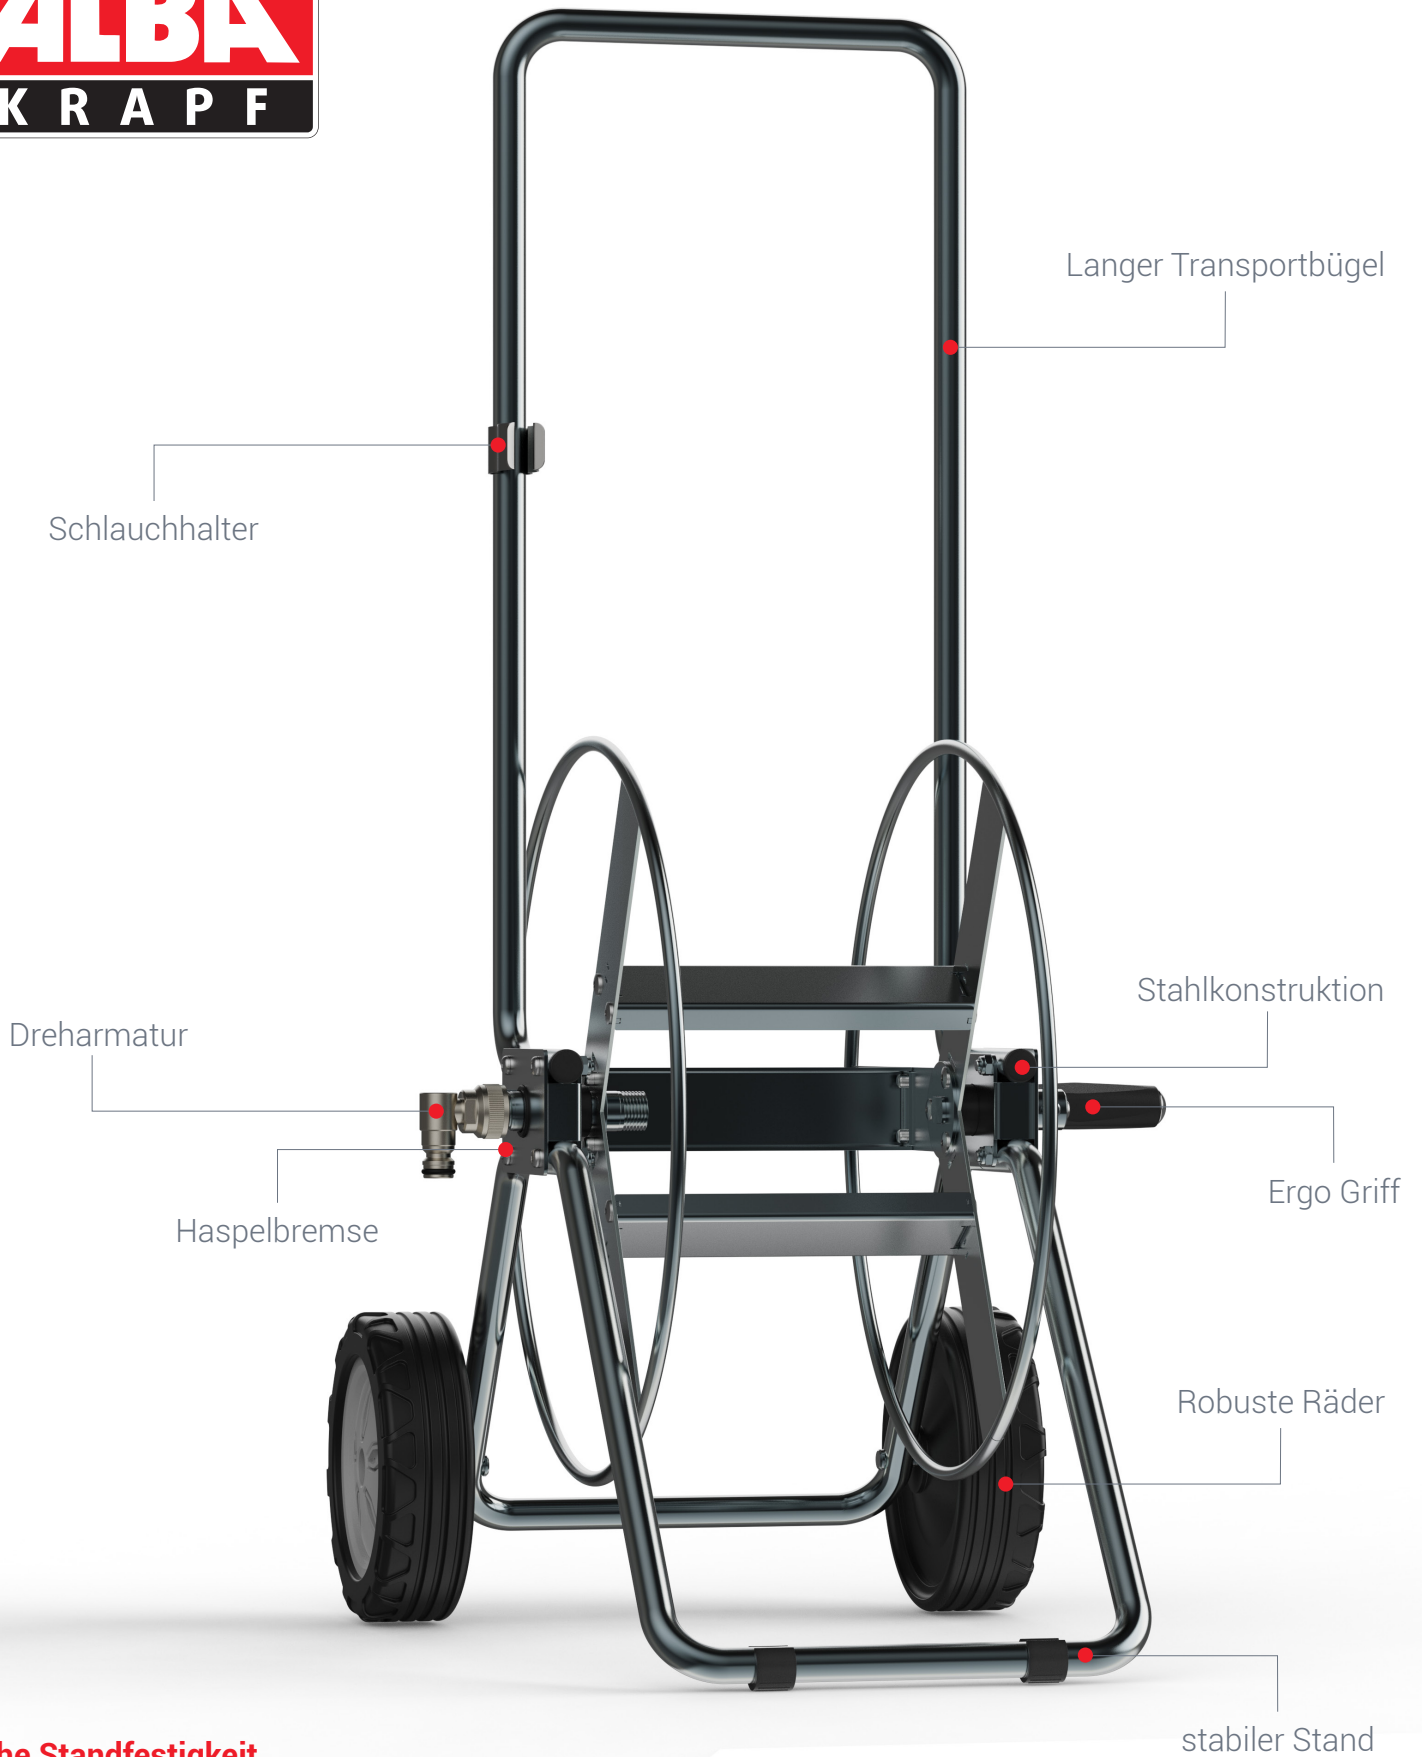

GRANIT

Hohe Standfestigkeit.
Inspiziert von der Natur.

Like a rock: Der ALBA GRANIT steht felsenfest. Möglich macht das die einzigartige Konstruktion, bei der die Achse, die Räder und die Stütze ein gleichschenkliges Dreieck bilden. Dadurch kippt der Wagen nicht um selbst, wenn man mit dem Schlauch herumläuft und zieht. So standfest, das es einen umhaut.