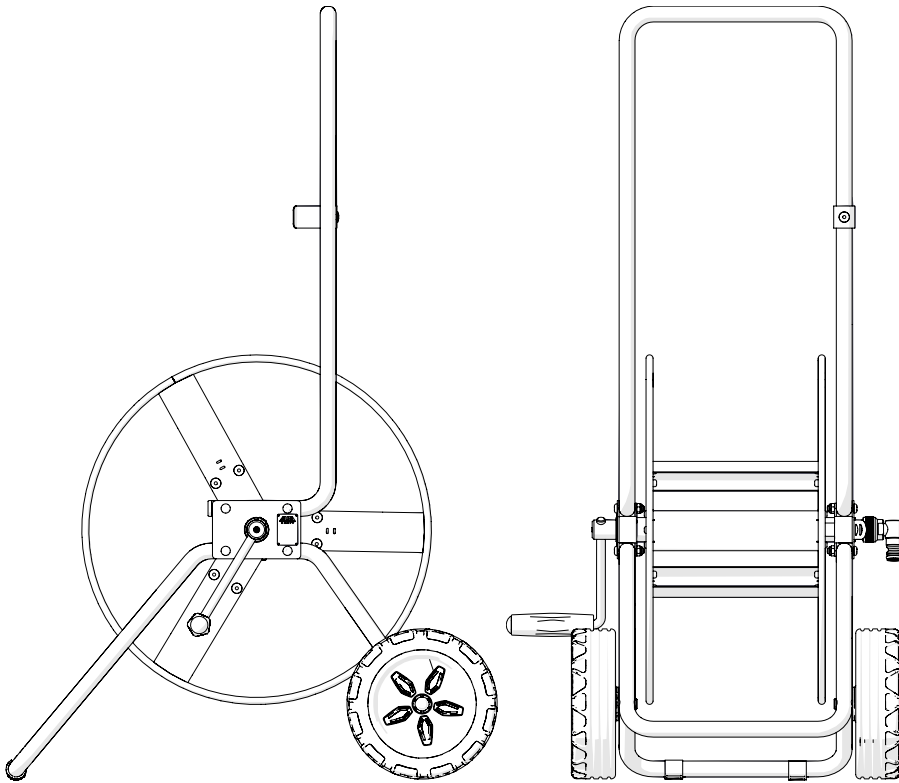

GRANIT

Art. No. 28789

DE Video-Montageanleitung
FR Guide de montage vidéo
IT Guida al montaggio video
EN Video assembly guide

DE Technische Daten

- Temperatur Wasser/Dampf: max. 100°
- Gewicht: 6.6 kg
- 1/2" Schlauch: (max. 40m) ideal 25m
- 5/8" Schlauch: bedingt geeignet
- 3/4" Schlauch: nicht geeignet
- 1" Schlauch: nicht geeignet
- Wasseranschluss: 1/2"
- Material: Stahl

FR Données techniques

- Température Eau/vapeur : max. 100°.
- poids : 6.6 kg
- Tuyau 1/2" : (max. 40m) idéal 25m
- tuyau 5/8" : convient sous réserve
- tuyau 3/4" : ne convient pas
- tuyau 1" : ne convient pas
- Raccord d'eau : 1/2"
- Matériau : acier

IT Dati tecnici

- Temperatura Acqua/vapore: max. 100°
- Peso: 6,6 kg
- Tubo flessibile da 1/2": (max. 40 m) ideale 25m
- Tubo flessibile da 5/8": adatto a determinate condizioni
- Tubo flessibile da 3/4": non adatto
- Tubo da 1": non adatto
- Attacco acqua: 1/2"
- Materiale: acciaio

EN Technical data

- Temperature Water/steam: max. 100°.
- Weight: 6.6 kg
- 1/2" hose: (max. 40m) ideal 25m
- 5/8" hose: conditionally suitable
- 3/4" hose: not suitable
- 1" hose: not suitable
- water connection: 1/2"
- Material: steel