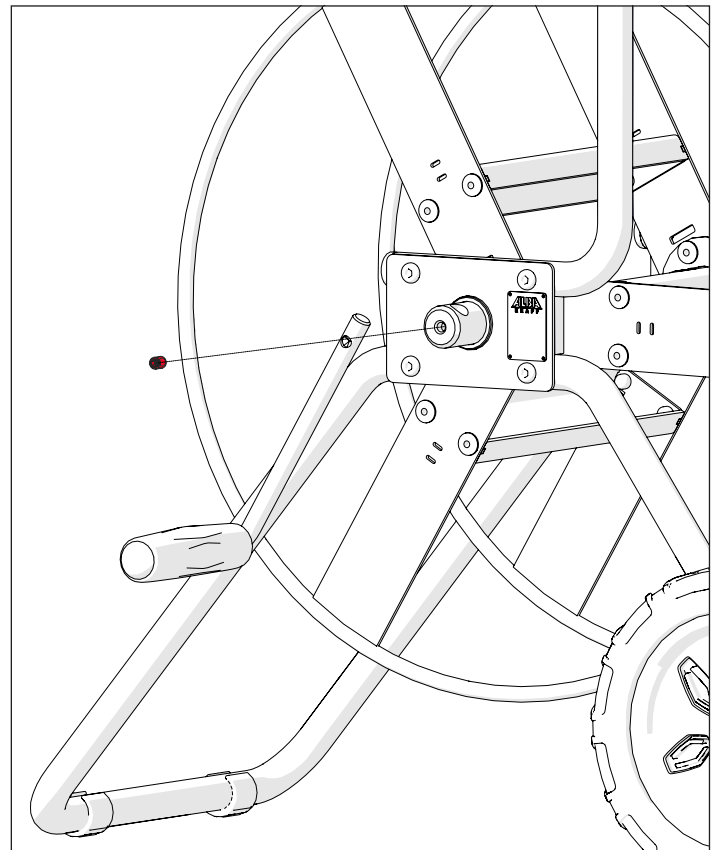

FR Données techniques

- Température Eau/vapeur : max. 100°.
- poids : 6.6 kg
- Tuyau 1/2" : (max. 40m) idéal 25m
- tuyau 5/8" : convient sous réserve
- tuyau 3/4" : ne convient pas
- tuyau 1" : ne convient pas
- Raccord d'eau : 1/2"
- Matériau : acier

IT Dati tecnici

- Temperatura Acqua/vapore: max. 100°
- Peso: 6,6 kg
- Tubo flessibile da 1/2": (max. 40 m) ideale 25m
- Tubo flessibile da 5/8": adatto a determinate condizioni
- Tubo flessibile da 3/4": non adatto
- Tubo da 1": non adatto
- Attacco acqua: 1/2"
- Materiale: acciaio

EN Technical data

- Temperature Water/steam: max. 100°.
- Weight: 6.6 kg
- 1/2" hose: (max. 40m) ideal 25m
- 5/8" hose: conditionally suitable
- 3/4" hose: not suitable
- 1" hose: not suitable
- water connection: 1/2"
- Material: steel

FR Outils fournis

IT strumenti chiusi

EN enclosed tools

S4

M10

GRANIT

Art. No. 28789

- Mit Werkzeug festziehen
- Serrer avec l'outil
- Stringere con l'attrezzo
- Tighten with tool