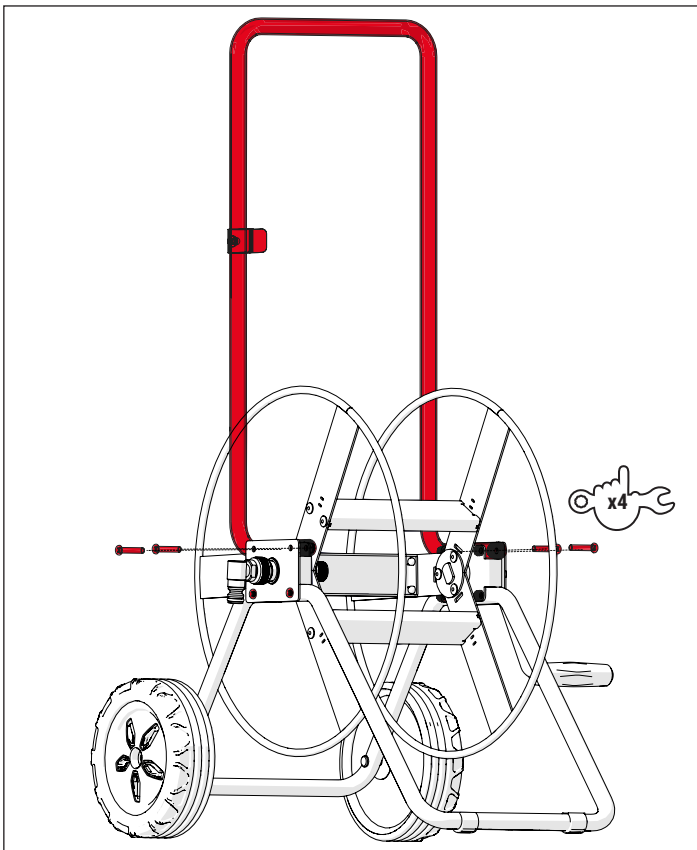

GRANIT

Art. No. 28789

- Mit Werkzeug festziehen
- Serrer avec l'outil
- Stringere con l'attrezzo
- Tighten with tool