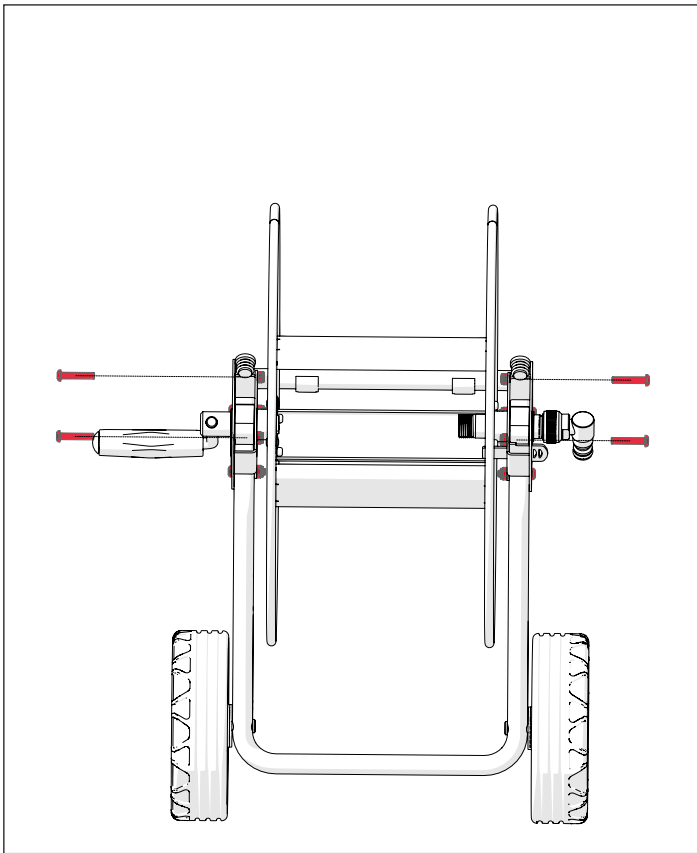

GRANIT

Art. No. 28789

- Mit Werkzeug festziehen
- Serrer avec l'outil
- Stringere con l'attrezzo
- Tighten with tool