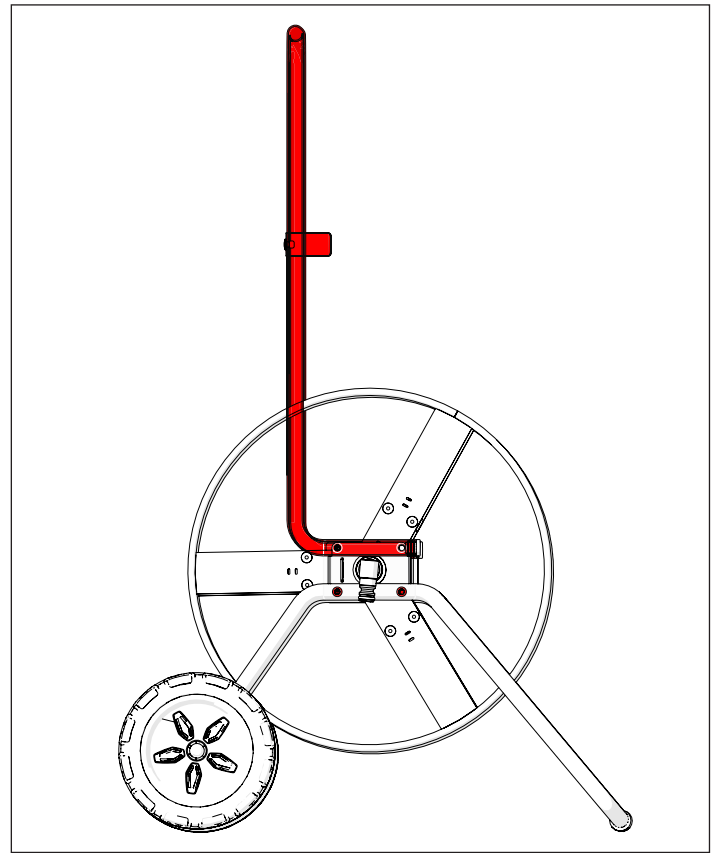

GRANIT

Art. No. 28789

- Mit Werkzeug festziehen
- Serrer avec l'outil
- Stringere con l'attrezzo
- Tighten with tool