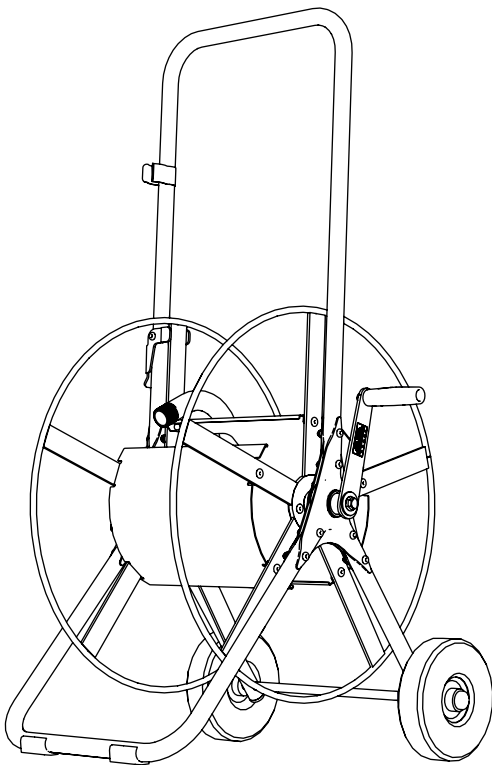

## DE Technische Daten

- Stahl galvanisch verzinkt
- 3/4" Wasseranschluss
- Mit Haspelblockierung
- Arbeitsdruck: max. 25 bar
- Gewicht ohne Schlauch: 12 kg
- Schlauchkapazitäten:
  - ø 13 mm (1/2") = 100 m
  - ø 16 mm (5/8") = 80 m
  - ø 19 mm (3/4") = 50 m
- Bei Frostgefahr komplett entleeren

## FR Données techniques

- acier galvanisé
- Raccord à pas de vis 3/4"
- Avec blocage du tambour
- Pression de travail: 25 bar max.
- Poids sans tuyau: 12 kg
- Capacité de tuyau:
  - ø 13 mm (1/2") = 100 m
  - ø 16 mm (5/8") = 80 m
  - ø 19 mm (3/4") = 50 m
- En cas de gel, il est préférable de vider le tuyau

## IT Dati tecnici

- Acciaio zincato galvanicamente
- 3/4" attacco d'acqua
- Con bloccaggio di arcolaio
- Pressione massima di 25 bar
- Peso senza tubo: 12 kg
- Capacità del tubo:
  - ø 13 mm (1/2") = 100 m
  - ø 16 mm (5/8") = 80 m
  - ø 19 mm (3/4") = 50 m
- Svotare completamente se sussiste il rischio di gelo

## EN Technical data

- Steel electro-galvanised
- 3/4" water connection
- With reel locking
- max. 25 bar water pressure
- Weight without hose: 12 kg
- Hose capacity:
  - ø 13 mm (1/2") = 100 m
  - ø 16 mm (5/8") = 80 m
  - ø 19 mm (3/4") = 50 m
- in case of possible freezing the hose should be voided