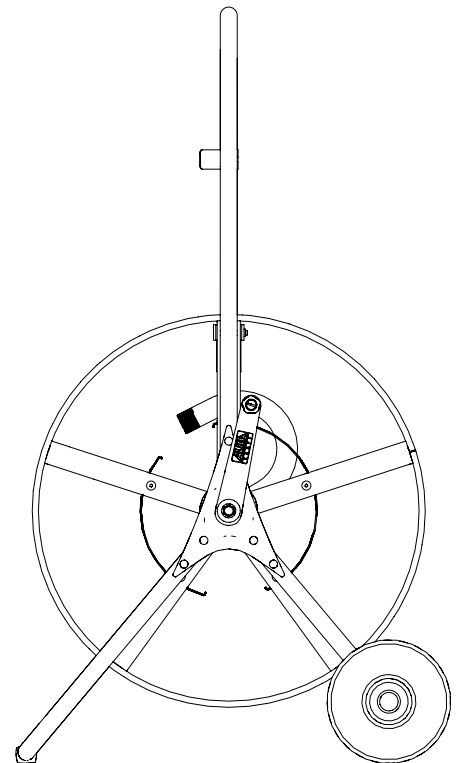

## DE Technische Daten

- Stahl galvanisch verzinkt
- 3/4" Wasseranschluss
- Mit Haspelblockierung
- Arbeitsdruck: max. 25 bar
- Gewicht ohne Schlauch: 12 kg
- Schlauchkapazitäten:
  - ø 13 mm (1/2") = 100 m
  - ø 16 mm (5/8") = 80 m
  - ø 19 mm (3/4") = 50 m
- Bei Frostgefahr komplett entleeren

## FR Données techniques

- acier galvanisé
- Raccord à pas de vis 3/4"
- Avec blocage du tambour
- Pression de travail: 25 bar max.
- Poids sans tuyau: 12 kg
- Capacité de tuyau:
  - ø 13 mm (1/2") = 100 m
  - ø 16 mm (5/8") = 80 m
  - ø 19 mm (3/4") = 50 m
- En cas de gel, il est préférable de vider le tuyau

## IT Dati tecnici

- Acciaio zincato galvanicamente
- 3/4" attacco d'acqua
- Con bloccaggio di arcolaio
- Pressione massima di 25 bar
- Peso senza tubo: 12 kg
- Capacità del tubo:
  - ø 13 mm (1/2") = 100 m
  - ø 16 mm (5/8") = 80 m
  - ø 19 mm (3/4") = 50 m
- Svotare completamente se sussiste il rischio di gelo

## EN Technical data

- Steel electro-galvanised
- 3/4" water connection
- With reel locking
- max. 25 bar water pressure
- Weight without hose: 12 kg
- Hose capacity:
  - ø 13 mm (1/2") = 100 m
  - ø 16 mm (5/8") = 80 m
  - ø 19 mm (3/4") = 50 m
- in case of possible freezing the hose should be voided