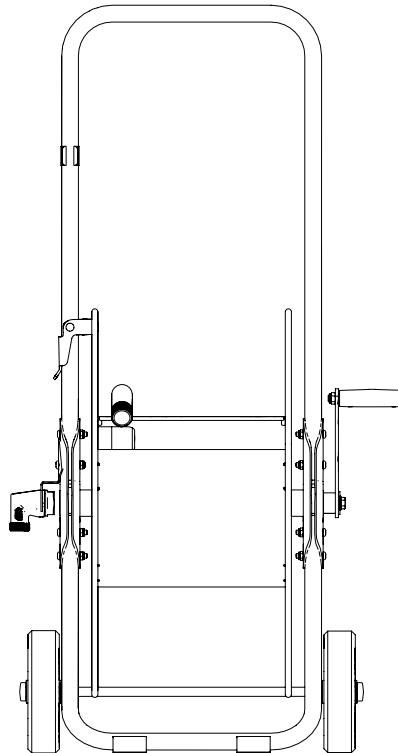

## DE Technische Daten

- Stahl galvanisch verzinkt
- 3/4" Wasseranschluss
- Mit Haspelblockierung
- Arbeitsdruck: max. 25 bar
- Gewicht ohne Schlauch: 12 kg
- Schlauchkapazitäten:
  - ø 13 mm (1/2") = 100 m
  - ø 16 mm (5/8") = 80 m
  - ø 19 mm (3/4") = 50 m
- Bei Frostgefahr komplett entleeren

## FR Données techniques

- acier galvanisé
- Raccord à pas de vis 3/4"
- Avec blocage du tambour
- Pression de travail: 25 bar max.
- Poids sans tuyau: 12 kg
- Capacité de tuyau:
  - ø 13 mm (1/2") = 100 m
  - ø 16 mm (5/8") = 80 m
  - ø 19 mm (3/4") = 50 m
- En cas de gel, il est préférable de vider le tuyau

## IT Dati tecnici

- Acciaio zincato galvanicamente
- 3/4" attacco d'acqua
- Con bloccaggio di arcolaio
- Pressione massima di 25 bar
- Peso senza tubo: 12 kg
- Capacità del tubo:
  - ø 13 mm (1/2") = 100 m
  - ø 16 mm (5/8") = 80 m
  - ø 19 mm (3/4") = 50 m
- Svotare completamente se sussiste il rischio di gelo

## EN Technical data

- Steel electro-galvanised
- 3/4" water connection
- With reel locking
- max. 25 bar water pressure
- Weight without hose: 12 kg
- Hose capacity:
  - ø 13 mm (1/2") = 100 m
  - ø 16 mm (5/8") = 80 m
  - ø 19 mm (3/4") = 50 m
- in case of possible freezing the hose should be voided