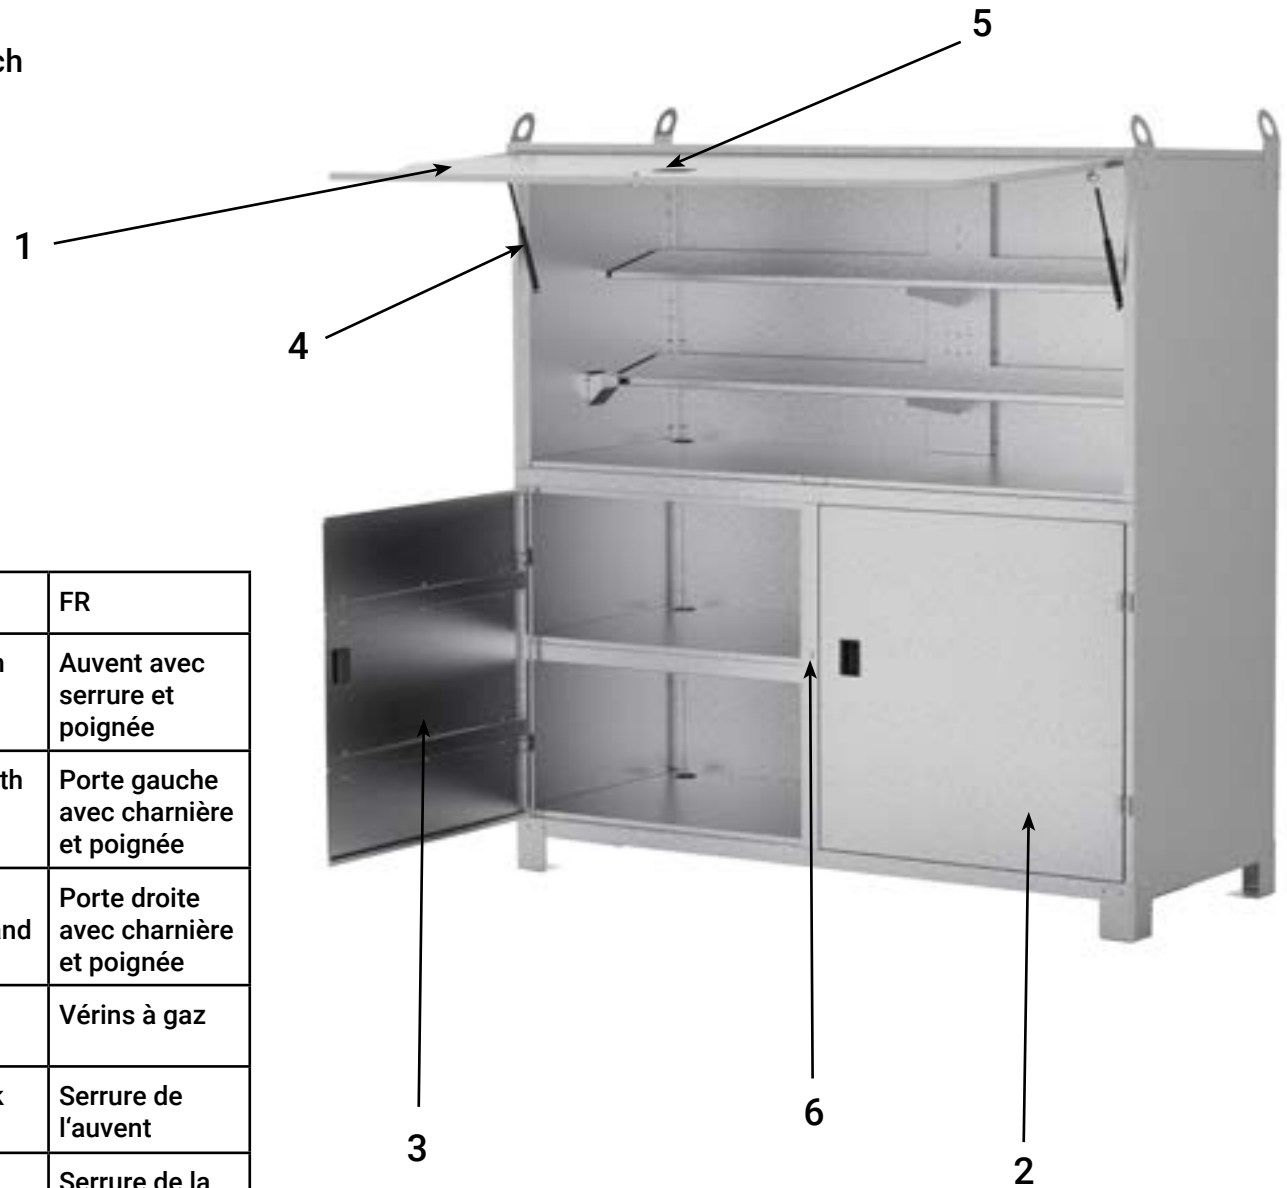

# CommandPoint - 22798

www.alba-krapf.ch

Pos	Art.Nr.	No.	DE	EN	FR
1	22798.02	1	Vordach mit Schloss + Griff	Canopy with lock and handle	Auvent avec serrure et poignée
2	22798.03	1	Linke Türe mit Scharnieren + Griff	Left door with hinge and handle	Porte gauche avec charnière et poignée
3	22798.04	1	Rechte Türe mit Scharnieren + Griff	Right door with hinge and handle	Porte droite avec charnière et poignée
4	22798.05	2	Gasdruckfedern	Gas springs	Vérins à gaz
5	22798.06	1	Schloss Vordach	Canopy lock	Serrure de l'auvent
6	22798.07	1	Schloss Türe	Door lock	Serrure de la porte