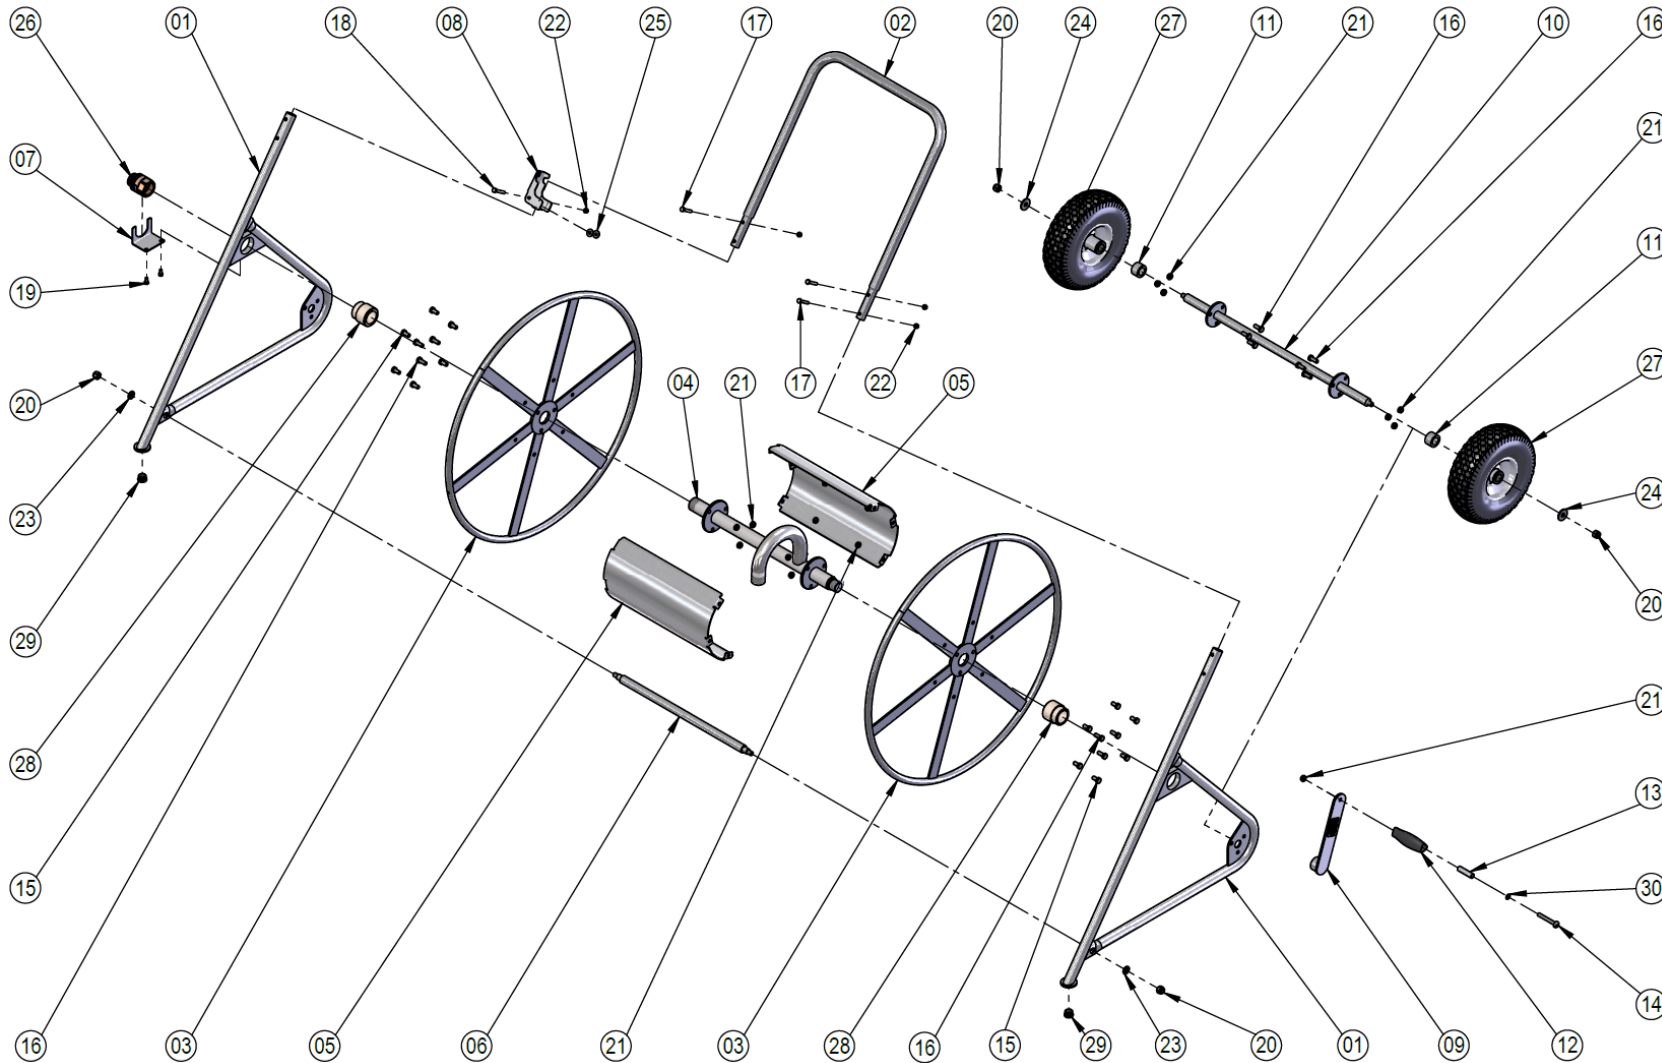

# ERSATZTEILLISTE

PROFI Serie II  
 Art. 11529  
 Art. 11530 (Bausatz)

POS	ANZ	ARTIKEL
01	2	11529.01
02	1	11529.02
03	2	11529.03
04	1	11529.04
05	2	11529.05
06	1	11529.08
07	1	11529.09
08	1	11529.10
09	1	11529.11
10	1	11529.12
11	2	11529.13
12	1	28178
13	1	24107.01
14	1	11472
15	12	28218
16	12	26503
17	3	28690
18	1	25846
19	2	24110
20	4	11464
21	25	28767
22	4	28714
23	2	26659
24	2	28695
25	2	27225
26	1	26205
27	2	28669
28	2	28682
29	2	17556
30	1	11473